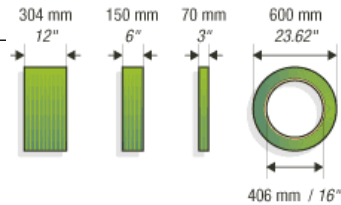

CARÁCTERÍSTICAS BOBINA

MEDIDAS DISPONIBLES

Medidas in mm	LISO	
	carga de rotura daN	Metros por rollo
9,2 x 0,52	200	3000
9,2 x 0,70	270	2500
9,5 x 0,51	205	3810
11,1 x 0,52	240	3200
11,1 x 0,60	280	2743
11,1 x 0,65	305	2700
12,0 x 0,60	300	2000
12,0 x 0,70	355	2000
12,5 x 0,60	315	2100
12,7 x 0,52	275	2743
12,7 x 0,64	340	1768
12,7 x 0,71	380	1981
15,5 x 0,70	455	1400
15,5 x 0,85	555	1250
15,7 x 0,64	420	1341
15,7 x 0,76	500	1400
15,7 x 0,89	585	1219
15,7 x 1,01	665	1067
16,0 x 0,85	570	1200
16,0 x 1,00	670	1000
19,0 x 0,80	640	1000
19,0 x 0,95	760	900
19,0 x 1,00	800	832

Medidas in mm	GRAFILADO	
	carga de rotura daN	Metros por rollo
8,0 x 0,60	160	4000
9,0 x 0,55	195	3000
9,5 x 0,60	225	3000
9,5 x 0,70	265	2600
12,0 x 0,50	235	2500
12,0 x 0,60	285	2400
12,0 x 0,70	330	2000
12,0 x 0,85	405	1600
12,7 x 0,51	255	2743
12,7 x 0,60	300	2200
15,5 x 0,60	365	1800
15,5 x 0,70	430	1400
15,5 x 0,76	465	1400
15,5 x 0,80	490	1350
15,5 x 0,90	550	1200
15,5 x 0,95	580	1200
16,0 x 0,60	380	1800
16,0 x 0,70	440	1400
16,0 x 0,80	505	1200
16,0 x 1,00	630	1000
19,0 x 0,85	640	1000
19,0 x 0,95	715	850
19,0 x 1,00	750	900

CARÁCTERÍSTICAS BOBINA

MEDIDAS DISPONIBLES

LISO		
Medidas in mm	carga de rotura daN	Metros por rollo
9,2 x 0,52	215	3000
9,2 x 0,70	290	2500
9,5 x 0,51	220	3810
11,1 x 0,52	260	3200
11,1 x 0,60	300	2743
11,1 x 0,65	325	2700
12,0 x 0,60	325	2000
12,0 x 0,70	380	2000
12,5 x 0,60	340	2100
12,7 x 0,52	295	2743
12,7 x 0,64	365	1768
12,7 x 0,71	405	1981
15,5 x 0,70	490	1400
15,5 x 0,85	595	1250
15,7 x 0,64	450	1341
15,7 x 0,76	535	1400
15,7 x 0,89	630	1220
15,7 x 1,01	715	1067
16,0 x 0,85	610	1200
16,0 x 1,00	720	1000
19,0 x 0,80	685	1000
19,0 x 0,95	810	900
19,0 x 1,00	855	832
19,0 x 1,10	940	750
19,0 x 1,27	1085	650
19,0 x 1,34	1145	600
25,0 x 0,80	900	800
25,0 x 1,00	1125	600
25,0 x 1,27	1430	600
32,0 x 1,00	1440	600
32,0 x 1,27	1830	400