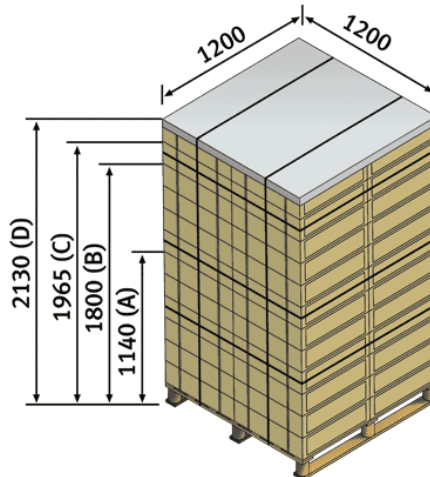

CARÁCTERÍSTICAS BOBINA JUMBO

LISO		
Medidas in mm	carga de rotura daN	Metros por rollo
15,5 x 0,70	490	4000
15,5 x 0,85	595	4000
15,7 x 0,89	630	3810
15,7 x 1,01	715	3353
16,0 x 0,85	610	3810
16,0 x 1,00	720	3353
19,0 x 0,95	810	2900
19,0 x 1,00	855	2800
19,0 x 1,10	940	2500
19,0 x 1,27	1085	2195
19,0 x 1,34	1145	2000
25,0 x 0,80	900	2600
25,0 x 1,00	1125	2000
25,0 x 1,27	1430	1600
32,0 x 1,00	1440	1600
32,0 x 1,27	1830	1280

GRAFILADO		
Medidas in mm	carga de rotura daN	Metros por rollo
15,5 x 0,70	455	5000
15,5 x 0,80	520	4500
15,5 x 0,90	585	3810
15,5 x 0,95	620	3700
16,0 x 0,70	470	5000
16,0 x 0,80	540	4200
16,0 x 1,00	670	3400
19,0 x 0,85	680	3400
19,0 x 0,95	760	3000
19,0 x 1,00	800	2900
19,0 x 1,20	960	2400
25,0 x 0,80	840	2700
25,0 x 1,00	1050	2200
25,0 x 1,27	1335	1700
32,0 x 1,00	1345	1700
32,0 x 1,27	1710	1300

ACABADOS

<p>VERDE CLARO</p>	
<p>VERDE OSCURO</p>	
<p>AZUL NARANJA NEGRO BLANCO TRANSPARENTE (BAJO PEDIDO)</p>	

Posibilidad de impresión a un color

EMBALAJES

(A) 24 BOXES - (B) 40 BOXES
(C) 44 BOXES - (D) 48 BOXES