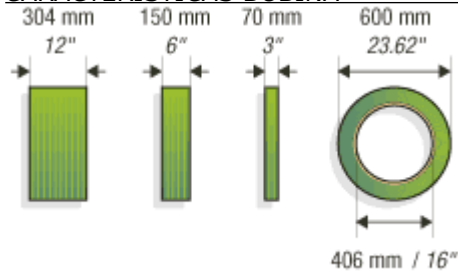

CARÁCTERÍSTICAS BOBINA

MEDIDAS DISPONIBLES

Medidas in mm	LISO	
	carga de rotura daN	Metros por rollo
9,2 x 0,52	200	3000
9,2 x 0,70	270	2500
9,5 x 0,51	205	3810
11,1 x 0,52	240	3200
11,1 x 0,60	280	2743
11,1 x 0,65	305	2700
12,0 x 0,60	300	2000
12,0 x 0,70	355	2000
12,5 x 0,60	315	2100
12,7 x 0,52	275	2743
12,7 x 0,64	340	1768
12,7 x 0,71	380	1981
15,5 x 0,70	455	1400
15,5 x 0,85	555	1250
15,7 x 0,64	420	1341
15,7 x 0,76	500	1400
15,7 x 0,89	585	1219
15,7 x 1,01	665	1067
16,0 x 0,85	570	1200
16,0 x 1,00	670	1000
19,0 x 0,80	640	1000
19,0 x 0,95	760	900
19,0 x 1,00	800	832

CARÁCTERÍSTICAS BOBINA

MEDIDAS DISPONIBLES

LISO		
Medidas in mm	carga de rotura daN	Metros por rollo
9,2 x 0,52	215	3000
9,2 x 0,70	290	2500
9,5 x 0,51	220	3810
11,1 x 0,52	260	3200
11,1 x 0,60	300	2743
11,1 x 0,65	325	2700
12,0 x 0,60	325	2000
12,0 x 0,70	380	2000
12,5 x 0,60	340	2100
12,7 x 0,52	295	2743
12,7 x 0,64	365	1768
12,7 x 0,71	405	1981
15,5 x 0,70	490	1400
15,5 x 0,85	595	1250
15,7 x 0,64	450	1341
15,7 x 0,76	535	1400
15,7 x 0,89	630	1220
15,7 x 1,01	715	1067
16,0 x 0,85	610	1200
16,0 x 1,00	720	1000
19,0 x 0,80	685	1000
19,0 x 0,95	810	900
19,0 x 1,00	855	832
19,0 x 1,10	940	750
19,0 x 1,27	1085	650
19,0 x 1,34	1145	600
25,0 x 0,80	900	800
25,0 x 1,00	1125	600
25,0 x 1,27	1430	600
32,0 x 1,00	1440	600
32,0 x 1,27	1830	400

CARÁCTERÍSTICAS BOBINA JUMBO

LISO		
Medidas in mm	carga de rotura daN	Metros por rollo
15,5 x 0,70	490	4000
15,5 x 0,85	595	4000
15,7 x 0,89	630	3810
15,7 x 1,01	715	3353
16,0 x 0,85	610	3810
16,0 x 1,00	720	3353
19,0 x 0,95	810	2900
19,0 x 1,00	855	2800
19,0 x 1,10	940	2500
19,0 x 1,27	1085	2195
19,0 x 1,34	1145	2000
25,0 x 0,80	900	2600
25,0 x 1,00	1125	2000
25,0 x 1,27	1430	1600
32,0 x 1,00	1440	1600
32,0 x 1,27	1830	1280