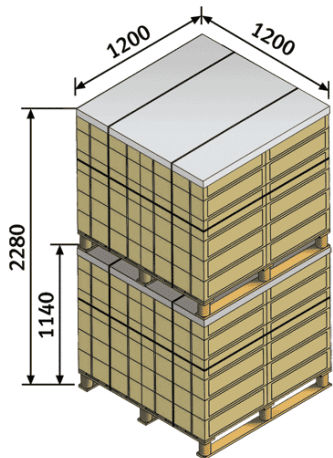

CARÁCTERÍSTICAS BOBINA JUMBO

LISO		
Medidas in mm	carga de rotura daN	Metros por rollo
15,5 x 0,70	490	4000
15,5 x 0,85	595	4000
15,7 x 0,89	630	3810
15,7 x 1,01	715	3353
16,0 x 0,85	610	3810
16,0 x 1,00	720	3353
19,0 x 0,95	810	2900
19,0 x 1,00	855	2800
19,0 x 1,10	940	2500
19,0 x 1,27	1085	2195
19,0 x 1,34	1145	2000
25,0 x 0,80	900	2600
25,0 x 1,00	1125	2000
25,0 x 1,27	1430	1600
32,0 x 1,00	1440	1600
32,0 x 1,27	1830	1280

GRAFILADO		
Medidas in mm	carga de rotura daN	Metros por rollo
15,5 x 0,70	455	5000
15,5 x 0,80	520	4500
15,5 x 0,90	585	3810
15,5 x 0,95	620	3700
16,0 x 0,70	470	5000
16,0 x 0,80	540	4200
16,0 x 1,00	670	3400
19,0 x 0,85	680	3400
19,0 x 0,95	760	3000
19,0 x 1,00	800	2900
19,0 x 1,20	960	2400
25,0 x 0,80	840	2700
25,0 x 1,00	1050	2200
25,0 x 1,27	1335	1700
32,0 x 1,00	1345	1700
32,0 x 1,27	1710	1300

ACABADOS

<p>VERDE CLARO</p>	
<p>VERDE OSCURO</p>	
<p>AZUL NARANJA NEGRO BLANCO TRANSPARENTE (BAJO PEDIDO)</p>	

Posibilidad de impresión a un color

EMBALAJES

(A) 24 BOXES - (B) 40 BOXES
(C) 44 BOXES - (D) 48 BOXES