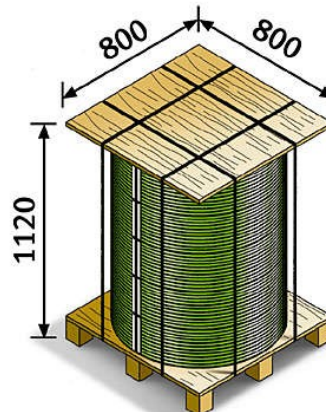

CARÁCTERÍSTICAS BOBINA JUMBO

LISO		
Medidas in mm	carga de rotura daN	Metros por rollo
15,5 x 0,70	490	4000
15,5 x 0,85	595	4000
15,7 x 0,89	630	3810
15,7 x 1,01	715	3353
16,0 x 0,85	610	3810
16,0 x 1,00	720	3353
19,0 x 0,95	810	2900
19,0 x 1,00	855	2800
19,0 x 1,10	940	2500
19,0 x 1,27	1085	2195
19,0 x 1,34	1145	2000
25,0 x 0,80	900	2600
25,0 x 1,00	1125	2000
25,0 x 1,27	1430	1600
32,0 x 1,00	1440	1600
32,0 x 1,27	1830	1280

ACABADOS

<p>VERDE CLARO</p>	
<p>VERDE OSCURO</p>	
<p>AZUL NARANJA NEGRO BLANCO TRANSPARENTE (BAJO PEDIDO)</p>	

Posibilidad de impresión a un color

EMBALAJES

(A) 24 BOXES - (B) 40 BOXES
(C) 44 BOXES - (D) 48 BOXES