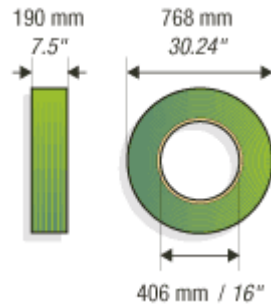

CARÁCTERÍSTICAS BOBINA

MEDIDAS DISPONIBLES

LISO		
Medidas in mm	carga de rotura daN	Metros por rollo
9,2 x 0,52	215	3000
9,2 x 0,70	290	2500
9,5 x 0,51	220	3810
11,1 x 0,52	260	3200
11,1 x 0,60	300	2743
11,1 x 0,65	325	2700
12,0 x 0,60	325	2000
12,0 x 0,70	380	2000
12,5 x 0,60	340	2100
12,7 x 0,52	295	2743
12,7 x 0,64	365	1768
12,7 x 0,71	405	1981
15,5 x 0,70	490	1400
15,5 x 0,85	595	1250
15,7 x 0,64	450	1341
15,7 x 0,76	535	1400
15,7 x 0,89	630	1220
15,7 x 1,01	715	1067
16,0 x 0,85	610	1200
16,0 x 1,00	720	1000
19,0 x 0,80	685	1000
19,0 x 0,95	810	900
19,0 x 1,00	855	832
19,0 x 1,10	940	750
19,0 x 1,27	1085	650
19,0 x 1,34	1145	600
25,0 x 0,80	900	800
25,0 x 1,00	1125	600
25,0 x 1,27	1430	600
32,0 x 1,00	1440	600
32,0 x 1,27	1830	400

GRAFILADA		
Medidas in mm	carga de rotura daN	Metros por rollo
8,0 x 0,60	180	4000
9,0 x 0,55	210	3000
9,5 x 0,60	240	3000
9,5 x 0,70	280	2600
12,0 x 0,50	250	2500
12,0 x 0,60	300	2400
12,0 x 0,70	355	2000
12,0 x 0,85	430	1600
12,5 x 0,60	315	2300
12,5 x 0,70	370	2000
12,5 x 0,85	445	1600
12,7 x 0,51	270	2743
12,7 x 0,60	320	2200
15,5 x 0,60	390	1800
15,5 x 0,70	455	1400
15,5 x 0,80	520	1350
15,5 x 0,90	585	1200
15,5 x 0,95	620	1200
16,0 x 0,60	400	1800
16,0 x 0,70	470	1400
16,0 x 0,80	540	1200
16,0 x 1,00	670	1000
19,0 x 0,85	680	1000
19,0 x 0,95	760	850
19,0 x 1,00	800	900
19,0 x 1,20	960	700
25,0 x 0,80	840	800
25,0 x 1,00	1050	600
25,0 x 1,27	1335	600
32,0 x 1,00	1345	600
32,0 x 1,27	1710	400

CARÁCTERÍSTICAS BOBINA JUMBO

LISO		
Medidas in mm	carga de rotura daN	Metros por rollo
15,5 x 0,70	490	4000
15,5 x 0,85	595	4000
15,7 x 0,89	630	3810
15,7 x 1,01	715	3353
16,0 x 0,85	610	3810
16,0 x 1,00	720	3353
19,0 x 0,95	810	2900
19,0 x 1,00	855	2800
19,0 x 1,10	940	2500
19,0 x 1,27	1085	2195
19,0 x 1,34	1145	2000
25,0 x 0,80	900	2600
25,0 x 1,00	1125	2000
25,0 x 1,27	1430	1600
32,0 x 1,00	1440	1600
32,0 x 1,27	1830	1280